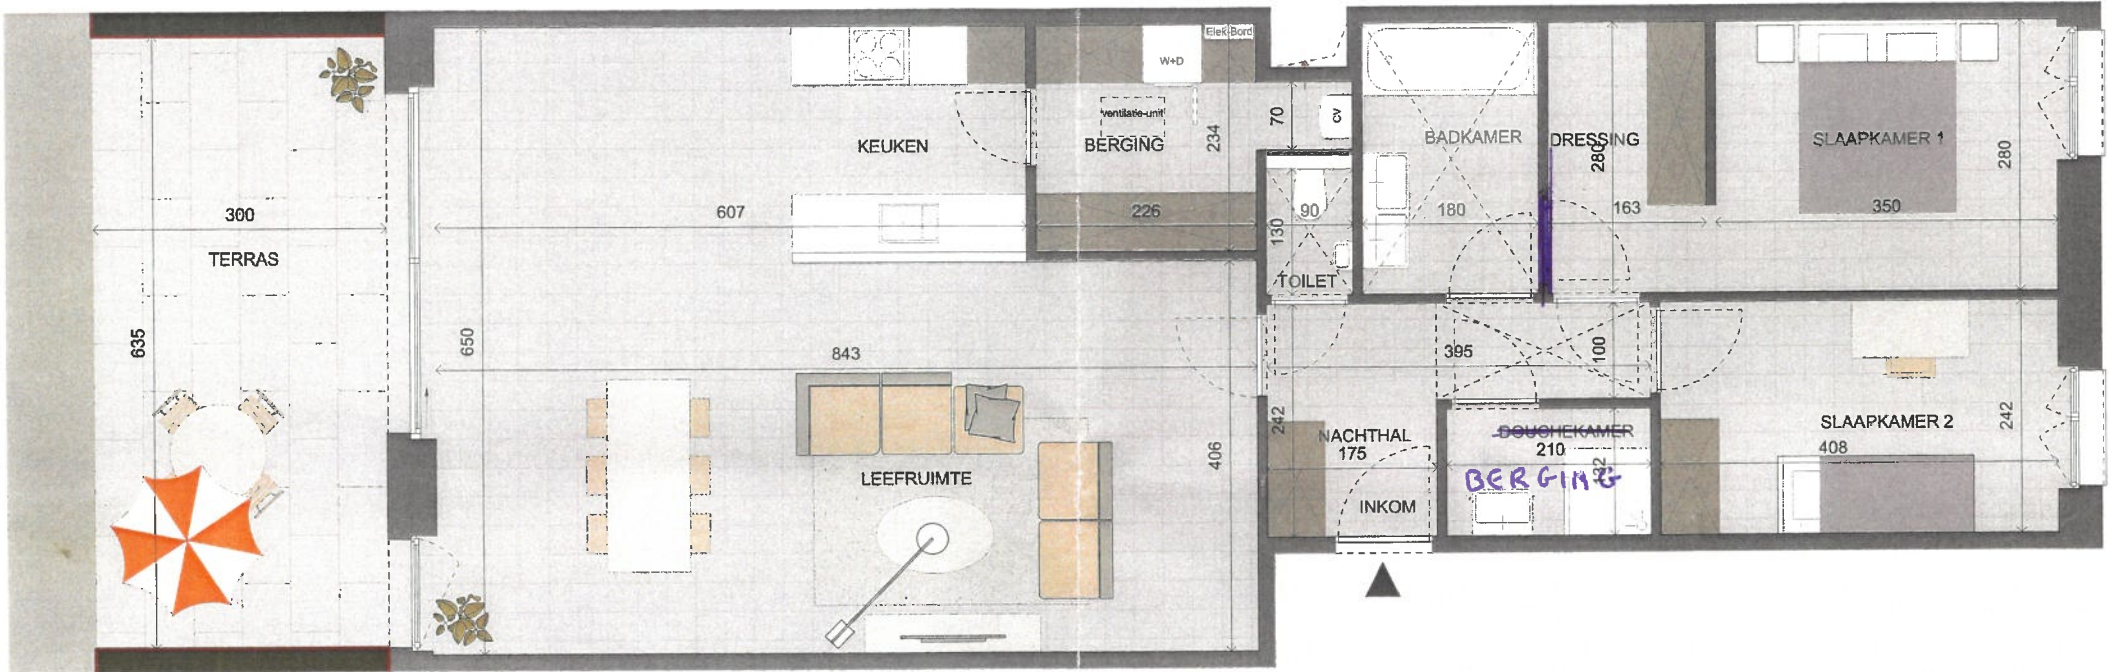

**HOPVELD
HAACHT**

H0.3

**BRUTO VLOEROPPERVLAKTE
OPPERVLAKTE TERRAS**

GELIJKVLOERS

**110,5 m²
19 m²**

VERSIE 15.05.2019

**CORES
DEVELOPMENT**

[INFO & VERKOOP]

CORES DEVELOPMENT

03 820 82 82