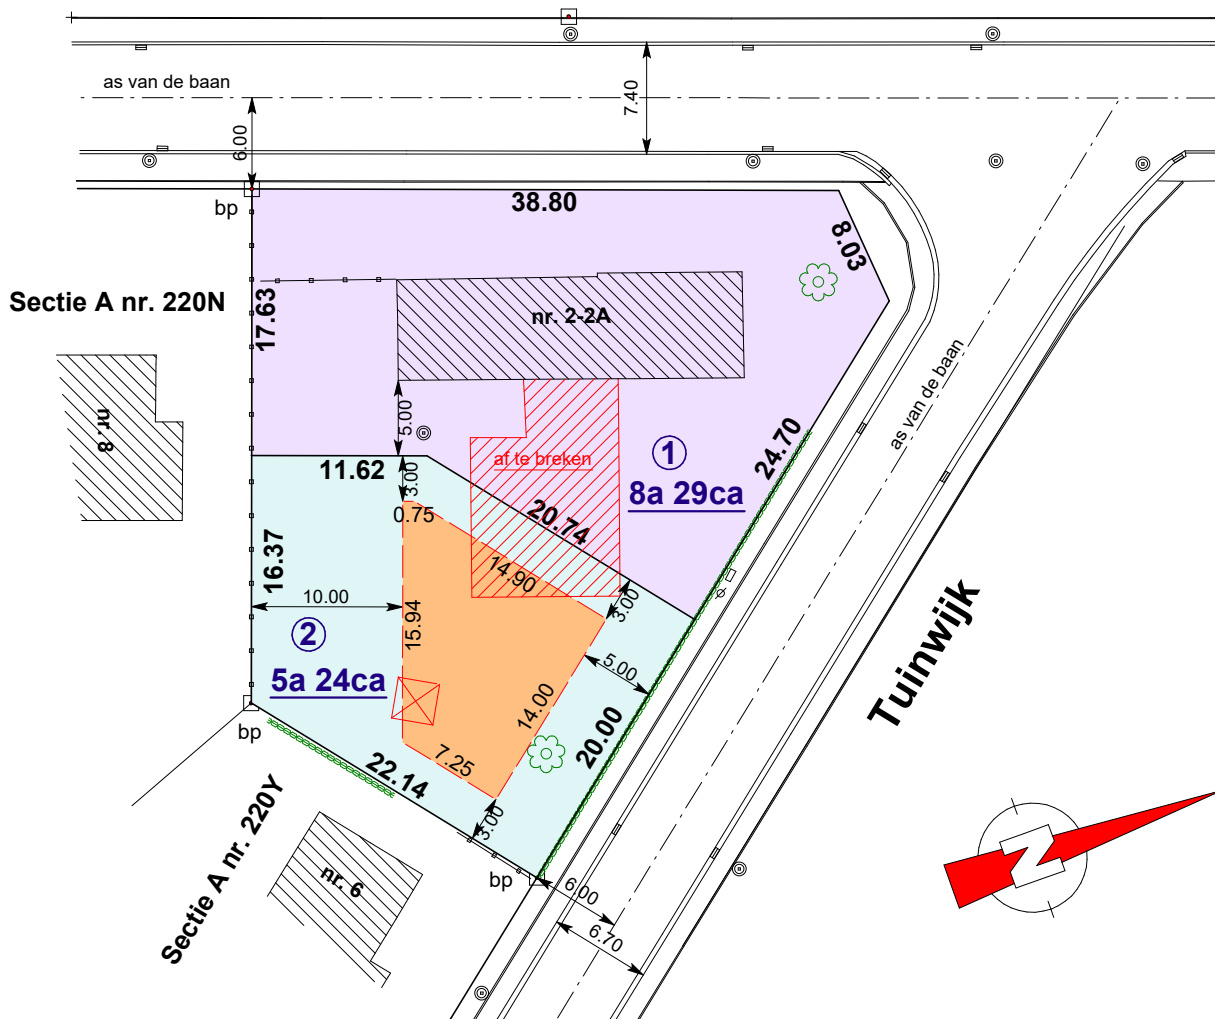

# OMGEVINGSPLAN NIEUWE TOESTAND

## Neysetterstraat

**Schaal : 1/500**

Nota : de opgegeven oppervlakte- en omtreksmaten zijn benaderend, zij zullen later definitief bepaald worden bij de opmaak van het opmetingsplan.  
Dit plan mag niet gebruikt worden voor eigendomsoverdracht.