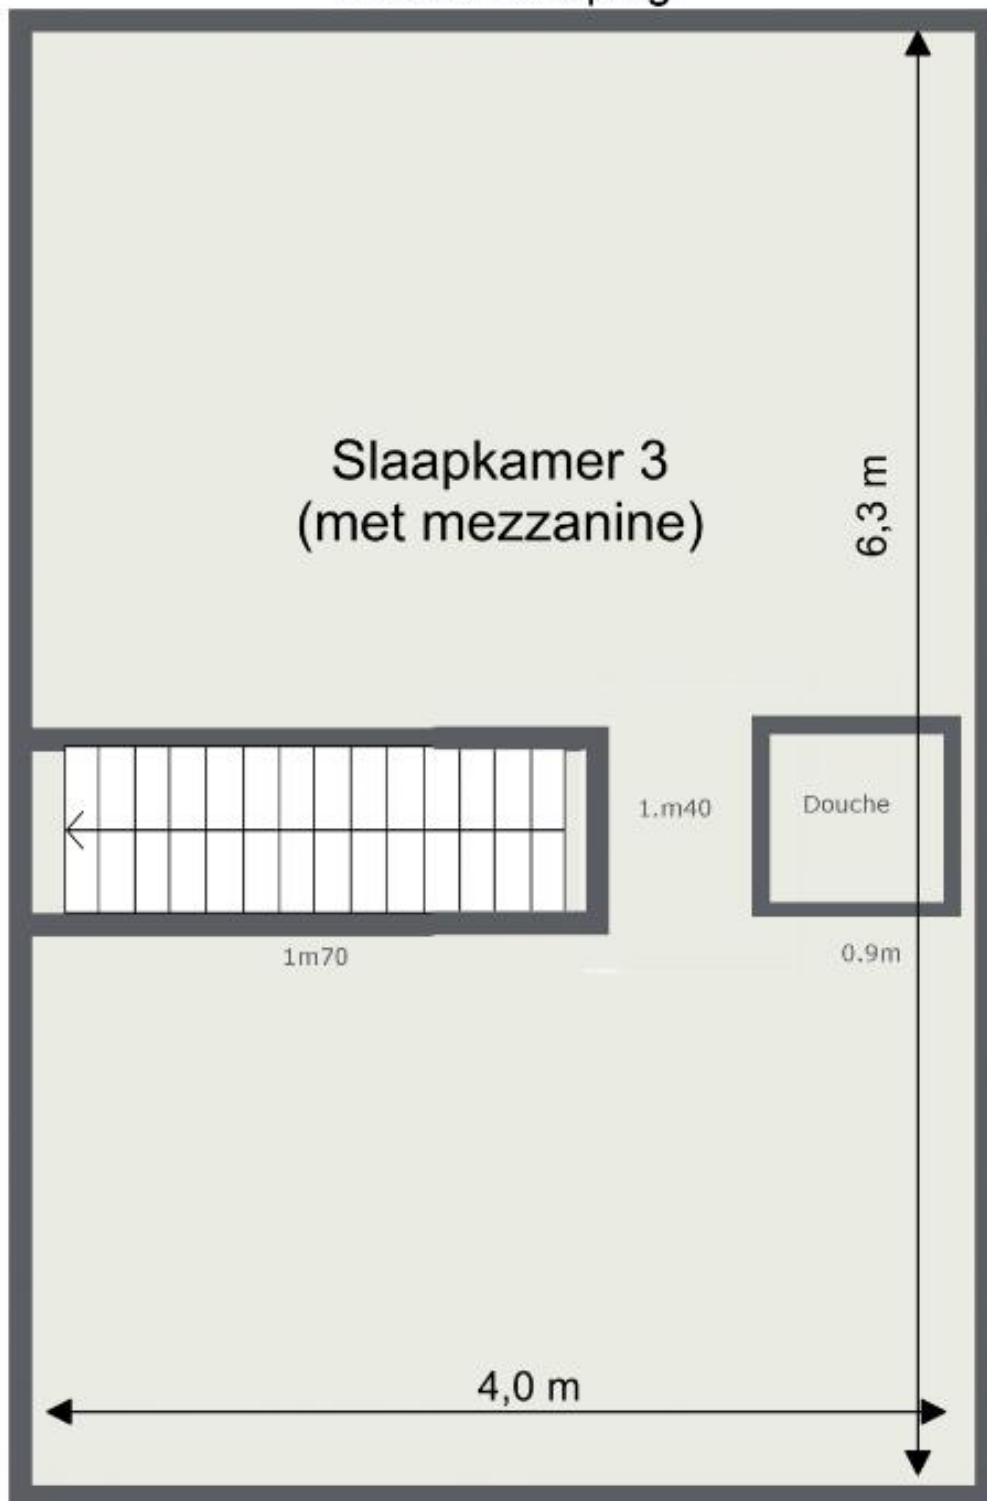

Wilselsesteenweg 8, Kessel-Lo
Zolderverdieping

Plan is een benaderende weergave van de werkelijkheid en dient louter ter illustratie van de indeling van het gebouw.